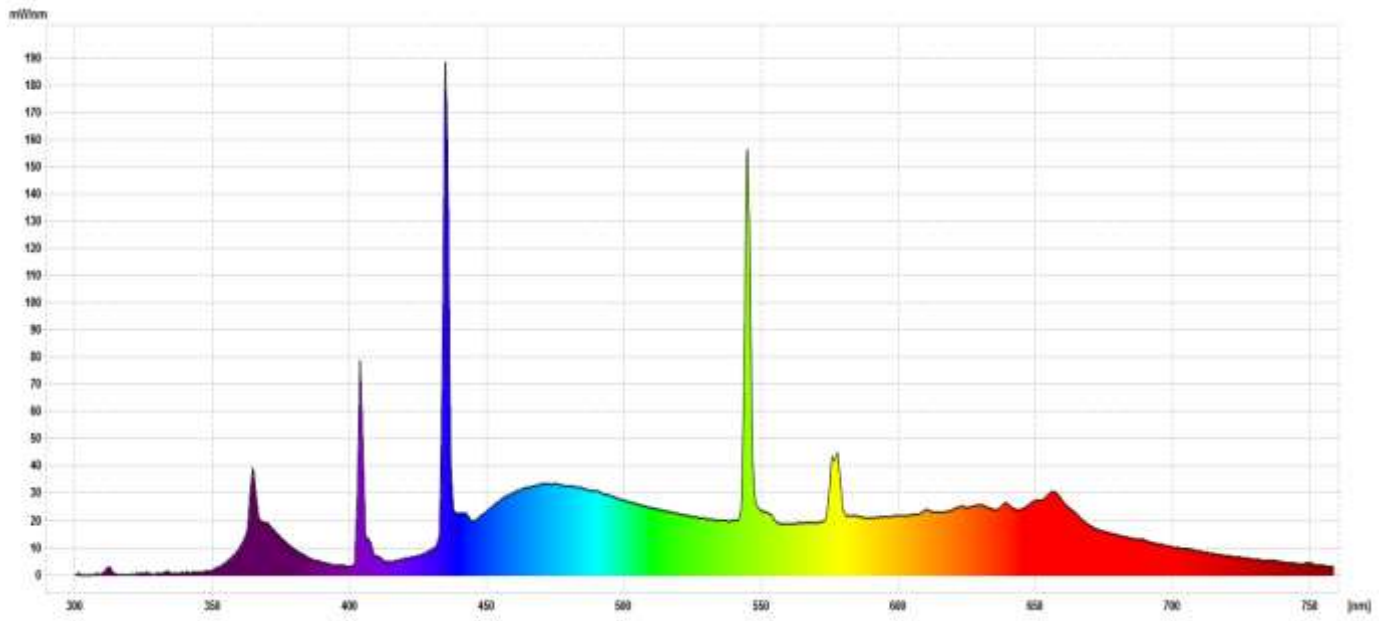

Spectrum

Part #901590